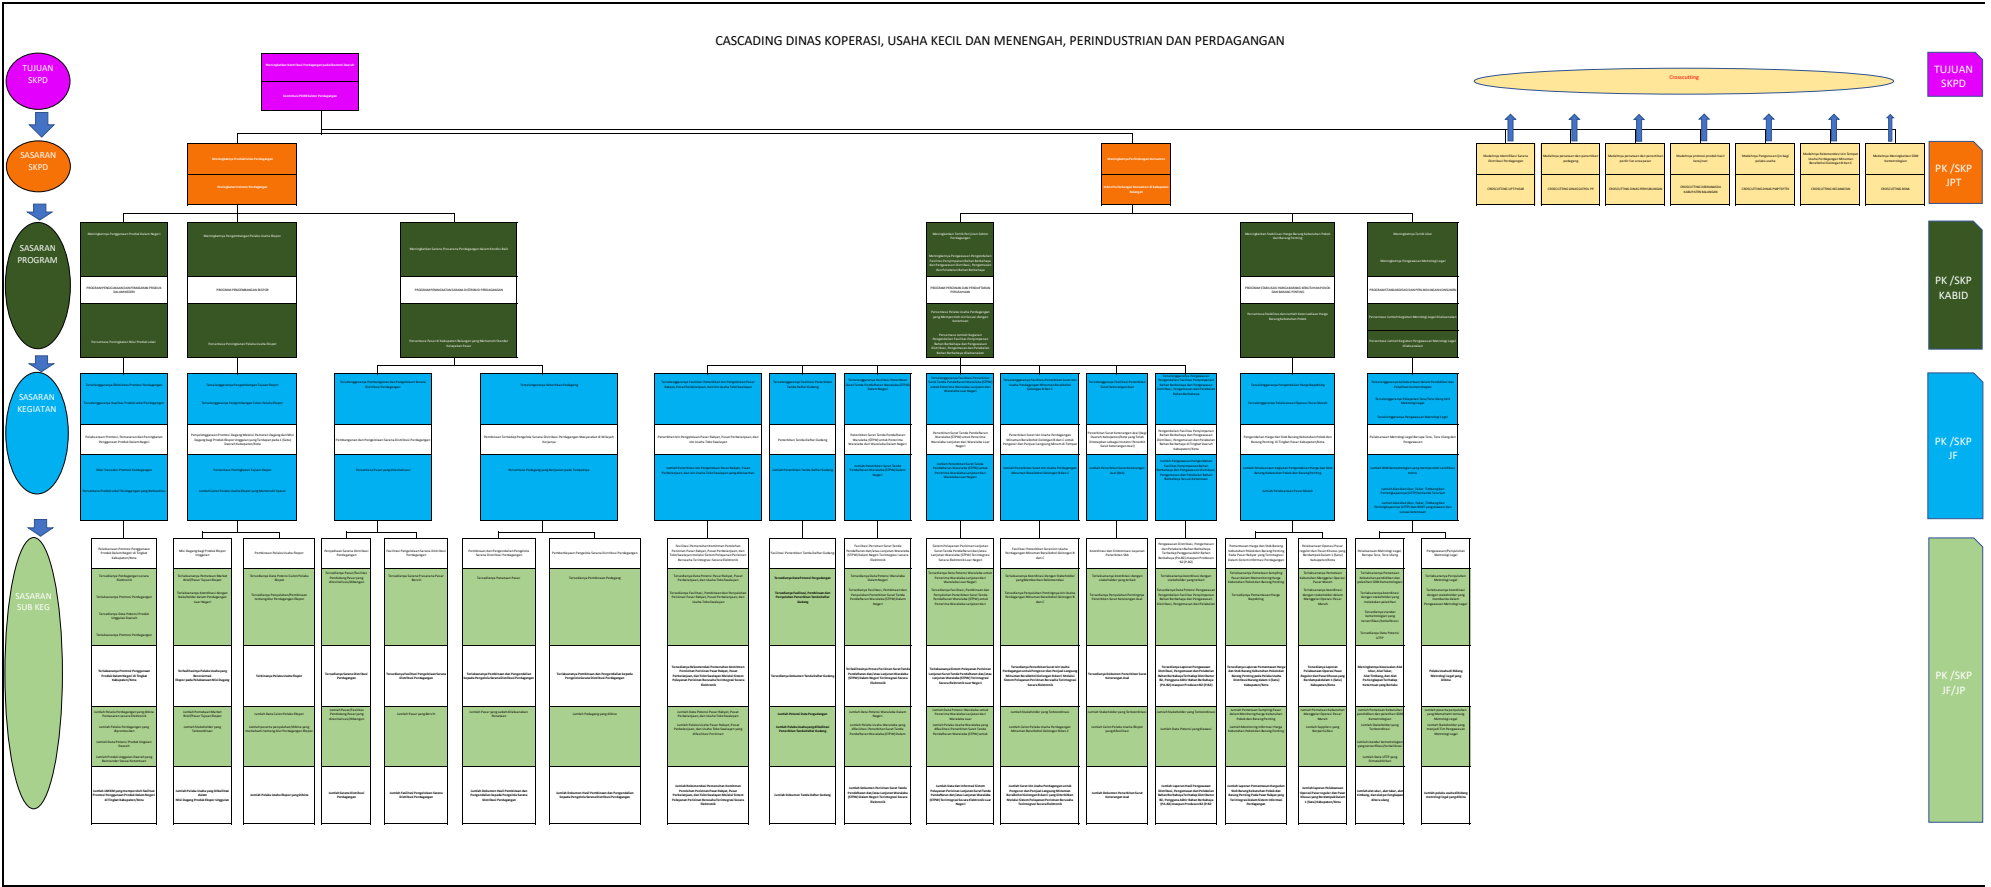

CASCADING DINAS KOPERASI, USAHA KECIL DAN MENENGAH, PERINDUSTRIAN DAN PERDAGANGAN

]

POHON KINERJA DINAS KOPERASI, USAHA KECIL DAN MENENGAH, PERINDUSTRIAN DAN PERDAGANGAN